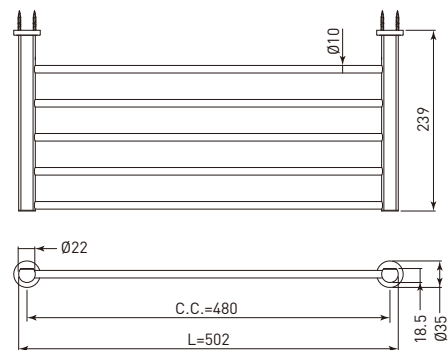

DI-TSR48 Di Towel Shelf Di 置物及浴巾架, 50公分寬

- Size: 502x35x239mm
- C.C.=480mm
- All glazed pure white (全瓷白)