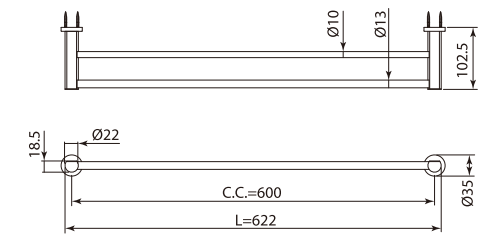

### DI-TB60 Di Towel Bar Holder Di 單桿浴巾架, 62公分長

- Size (LxWxH)= 622x56.5x35mm
- C.C.=600mm

### DI-TB80 Di Towel Bar Holder Di 單桿浴巾架, 82公分長

- Size (LxWxH)= 822x56.5x35mm
- C.C.=800mm

### DI-2TB60 Di Twin Towel Bar Holder Di 雙桿浴巾架, 62公分長

- Size (LxWxH)= 622x102.5x35mm
- C.C.=600mm