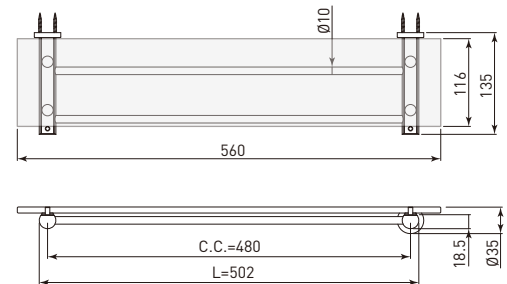

### DI-GSS48 Di Glass Wall Shelf Di 玻璃置物架, 56公分寬

- Size: 560x35x135mm
- C.C.=480mm
- All glazed pure white (全瓷白)