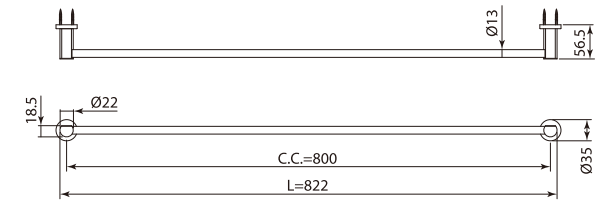

### DI-TB60 Di Towel Bar Holder Di 單桿浴巾架, 62公分長

- Size (LxWxH)= 622x56.5x35mm
- C.C.=600mm

### DI-TB80 Di Towel Bar Holder Di 單桿浴巾架, 82公分長

- Size (LxWxH)= 822x56.5x35mm
- C.C.=800mm

### DI-2TB60 Di Twin Towel Bar Holder Di 雙桿浴巾架, 62公分長

- Size (LxWxH)= 622x102.5x35mm
- C.C.=600mm