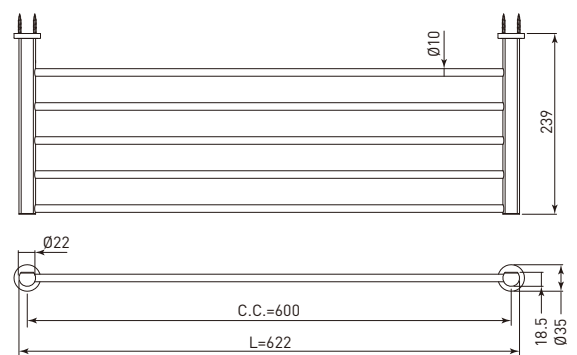

DI-TSR60 Di Towel Shelf Di 置物及浴巾架, 62公分寬

- Size: 622x35x239mm
- C.C.=600mm
- All glazed pure white (全瓷白)