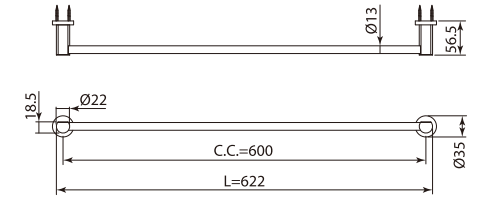

### DI-TB60 Di Towel Bar Holder Di 單桿浴巾架, 62公分長

- Size (LxWxH)= 622x56.5x35mm
- C.C.=600mm

### DI-TB80 Di Towel Bar Holder Di 單桿浴巾架, 82公分長

- Size (LxWxH)= 822x56.5x35mm
- C.C.=800mm

### DI-2TB60 Di Twin Towel Bar Holder Di 雙桿浴巾架, 62公分長

- Size (LxWxH)= 622x102.5x35mm
- C.C.=600mm